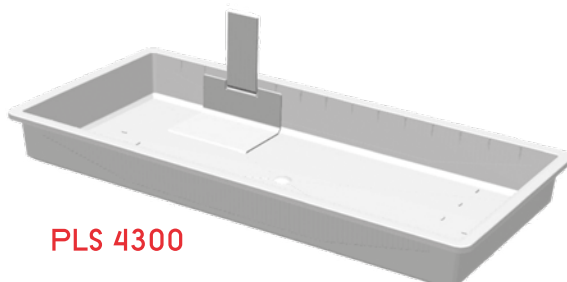

PLAT OVALE

PL 3100

Poids (g)	160
Qt / ct	160
Dimensions L x l x H (mm)	310 x 240 x 16

pas de décor

PLAT À SAUMON

PL 530

Poids (g)	475
Qt / ct	42
Dimensions L x l x H (mm)	530 x 230 x 13

PLAT À LASAGNE

PLS 4300

Poids (g)	300
Qt / ct	60
Dimensions L x l x H (mm)	480 x 230 x 47
Capacité (cm ³)	3850

HERTUS Bretagne

ZI du Moulin Neuf
56 130 PEAULE
02.97.42.82.90

contact@hertus.com
hertus.com

MOULES DE CUISSON 1/2