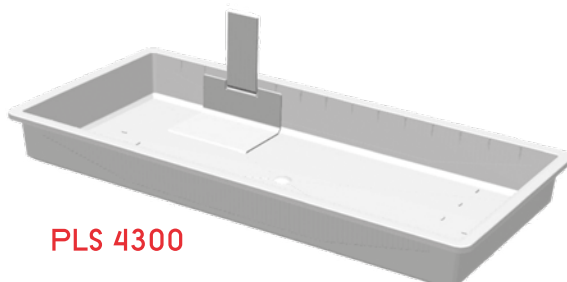

PW 325

Poids (g)	115
Qt / ct	230
Dimensions L x l x H (mm)	325 x 185 x 14

PL 3400

Poids (g)	240
Qt / ct	80
Dimensions L x l x H (mm)	380 x 236 x 29

PL 420

Poids (g)	260
Qt / ct	90
Dimensions L x l x H (mm)	460 x 226 x 15

PLAT OVALE

PL 3100

Poids (g)	160
Qt / ct	160
Dimensions L x l x H (mm)	310 x 240 x 16

pas de décor

PLAT À SAUMON

PL 530

Poids (g)	475
Qt / ct	42
Dimensions L x l x H (mm)	530 x 230 x 13

PLAT À LASAGNE

PLS 4300

Poids (g)	300
Qt / ct	60
Dimensions L x l x H (mm)	480 x 230 x 47
Capacité (cm ³)	3850

HERTUS Bretagne

ZI du Moulin Neuf
56 130 PEAULE
02.97.42.82.90

contact@hertus.com
hertus.com